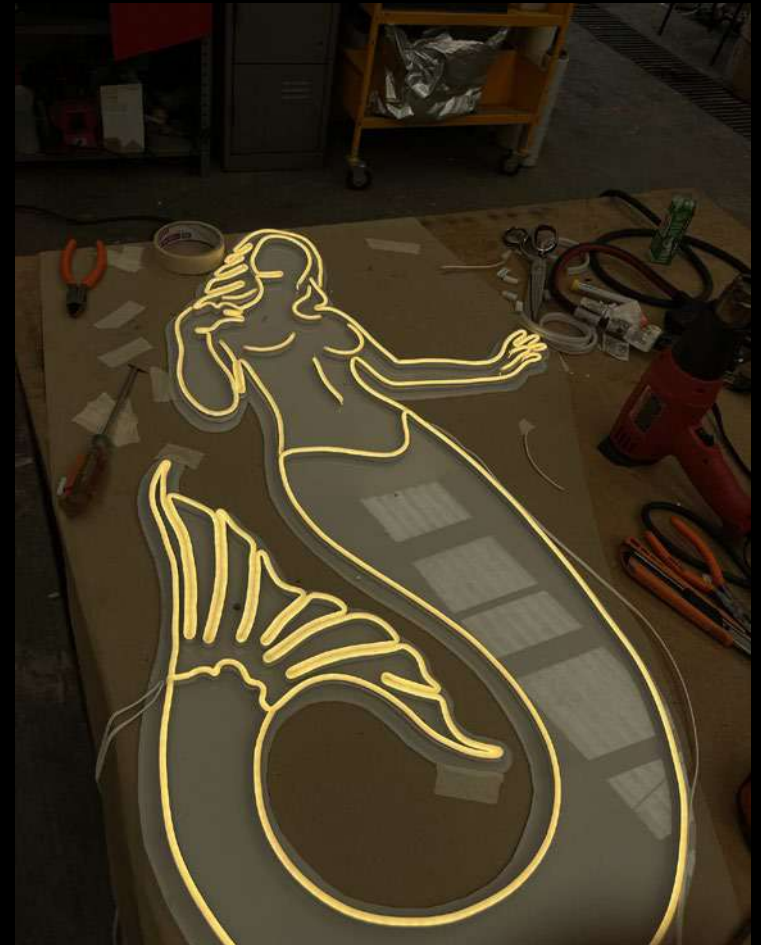

Existen diferentes tipos de anuncios luminosos dependiendo del giro de cada empresa o negocio, es por eso que vemos anuncios en diferentes materiales como aluminio, acrílico, inoxidable.

Los anuncios luminosos pueden tener luz directa y luz indirecta, esto depende completamente del material con el cual sea hecho el anuncio.

## ANUNCIOS DE NEÓN LED

Este tipo de anuncio está fabricado con manguera de led tipo Neón, montados sobre una base de acrílico la cual puede ser acrílico cristal o negro.