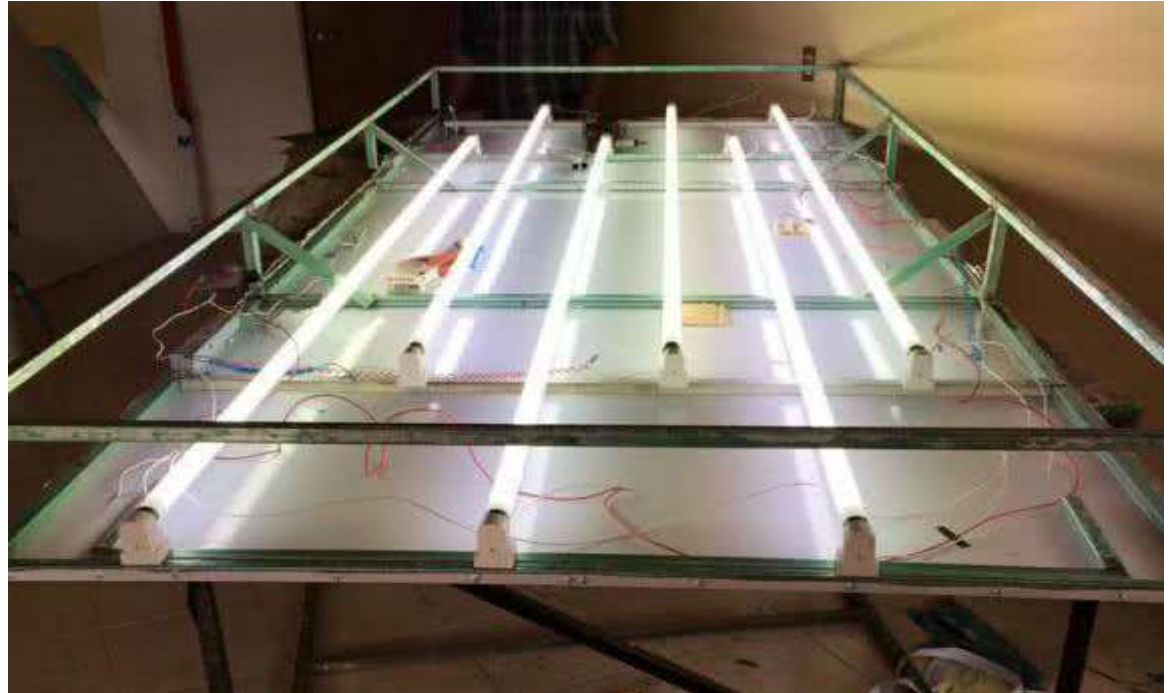

ANUNCIO TIPO CAJA DE LUZ

Este tipo de anuncio está fabricado en su interior con una estructura tubular, cuenta iluminación a base de lámparas ahorrativas, el revestimiento pueden ser en aluminio, acrílico, lamina, panel de aluminio, acero inoxidable, lona traslúcida con impresión o con recorte de vinil.